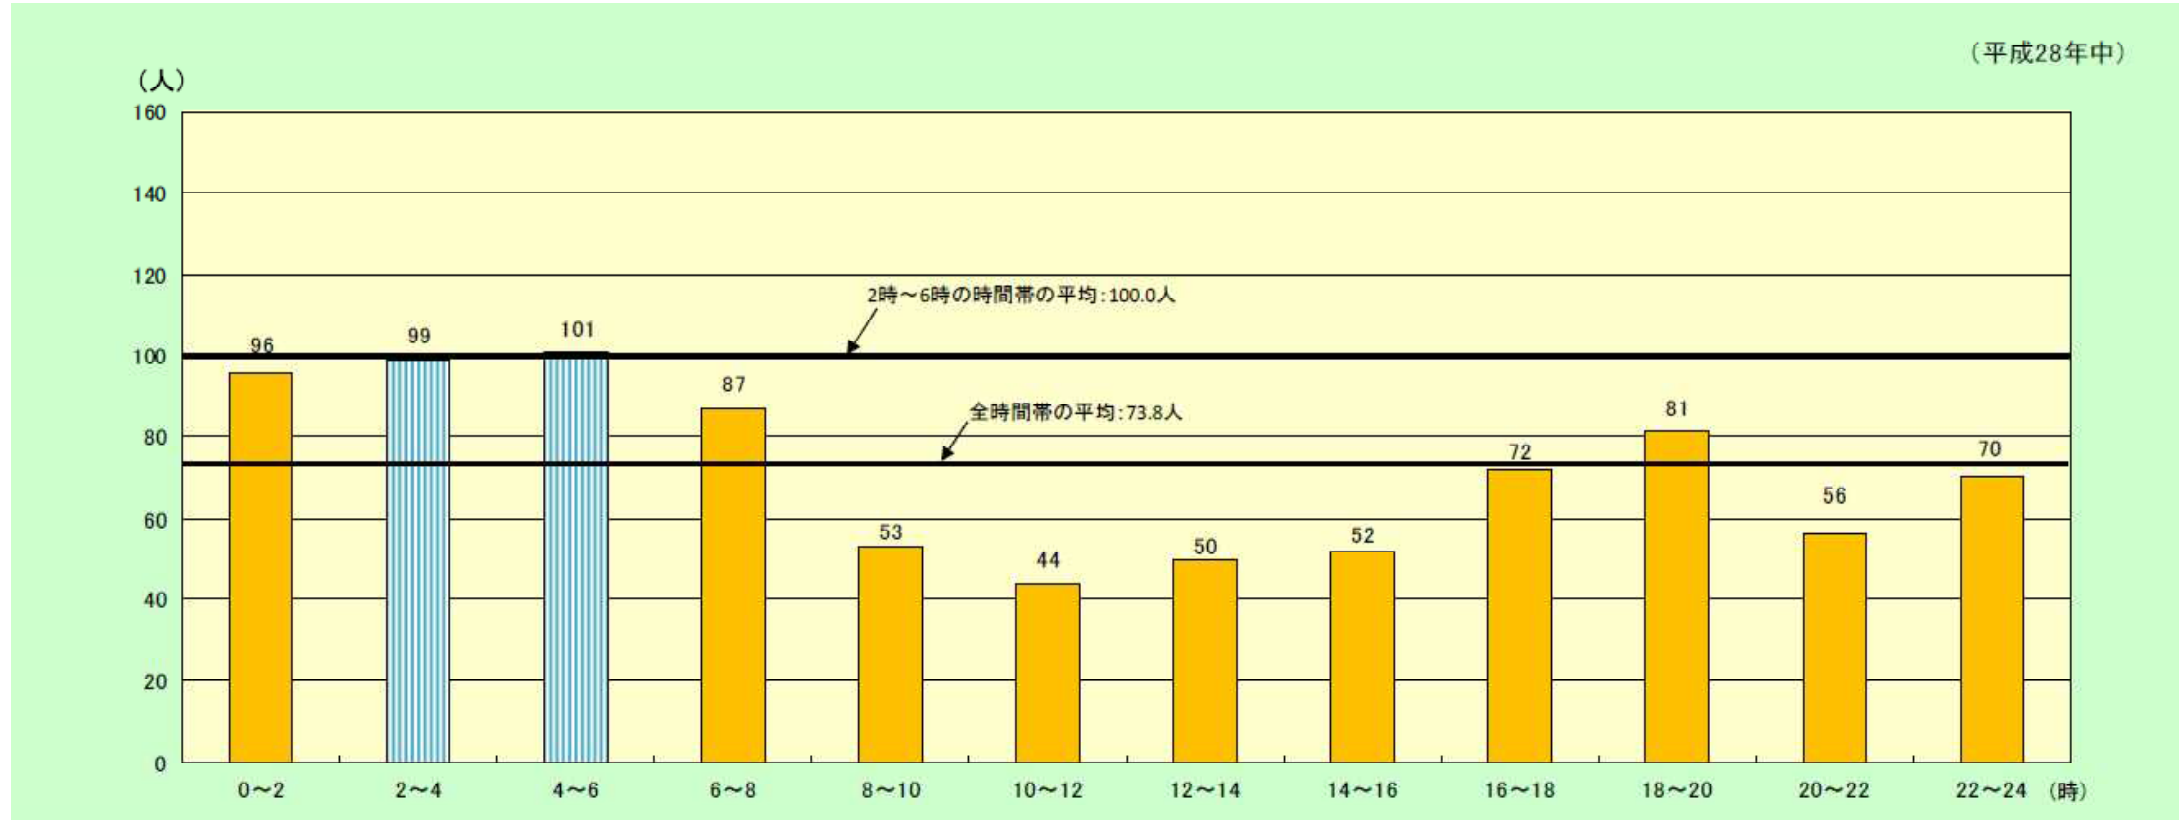

時間帯別住宅火災の死者（放火自殺者等を除く。）発生状況

(備考) 「火災報告」により作成

(出典: 平成29年「消防白書」)